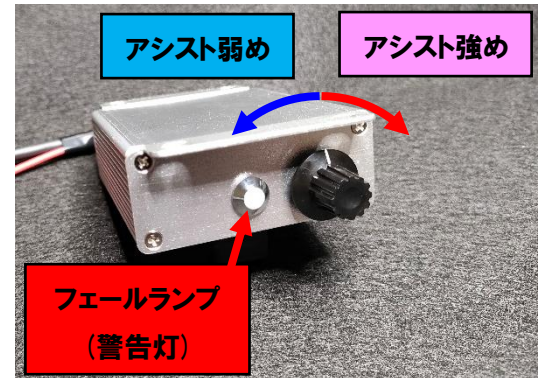

## 1.使用方法

キーをイグニッションに入れるとACBのフェールランプが点灯し、約1秒後に消灯すれば正常です。

ACBのダイヤルは半時計回りから1番、2番、3番、4番、5番となっております。番号が小さいものはアシストが弱めのナチュラルなフィーリング、大きいほどアシストが強めのハンドルが軽くなる設定です。