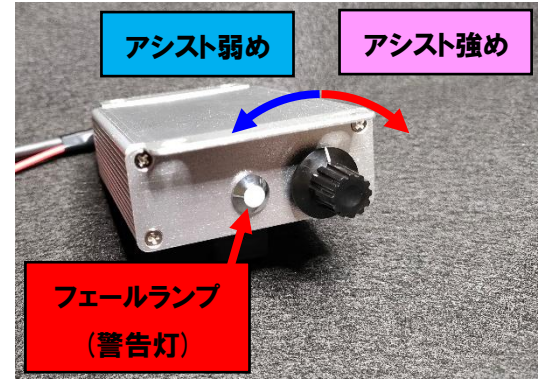

## 1.使用方法

キーをイグニッションに入れるとACBのフェールランプが点灯し、約1秒後に消灯すれば正常です。

ACBのダイヤルは半時計周りから1番、2番、3番、4番、5番となっております。番号が小さいものはアシストが弱めのナチュラルなフィーリング、大きいほどアシストが強めのハンドルが軽くなる設定です。

## 2.ご使用時の注意点

ステアリングのロックエンドに当たった状態でさらに力を掛け続ける操作はご遠慮ください。

ACBの操作は、公道では停車してから実施してください。サーキットでは直進時に実施してください。

環境温度や使用状態により、モーターやECUが非常に高温となる場合がございます。不用意に触らないでください。